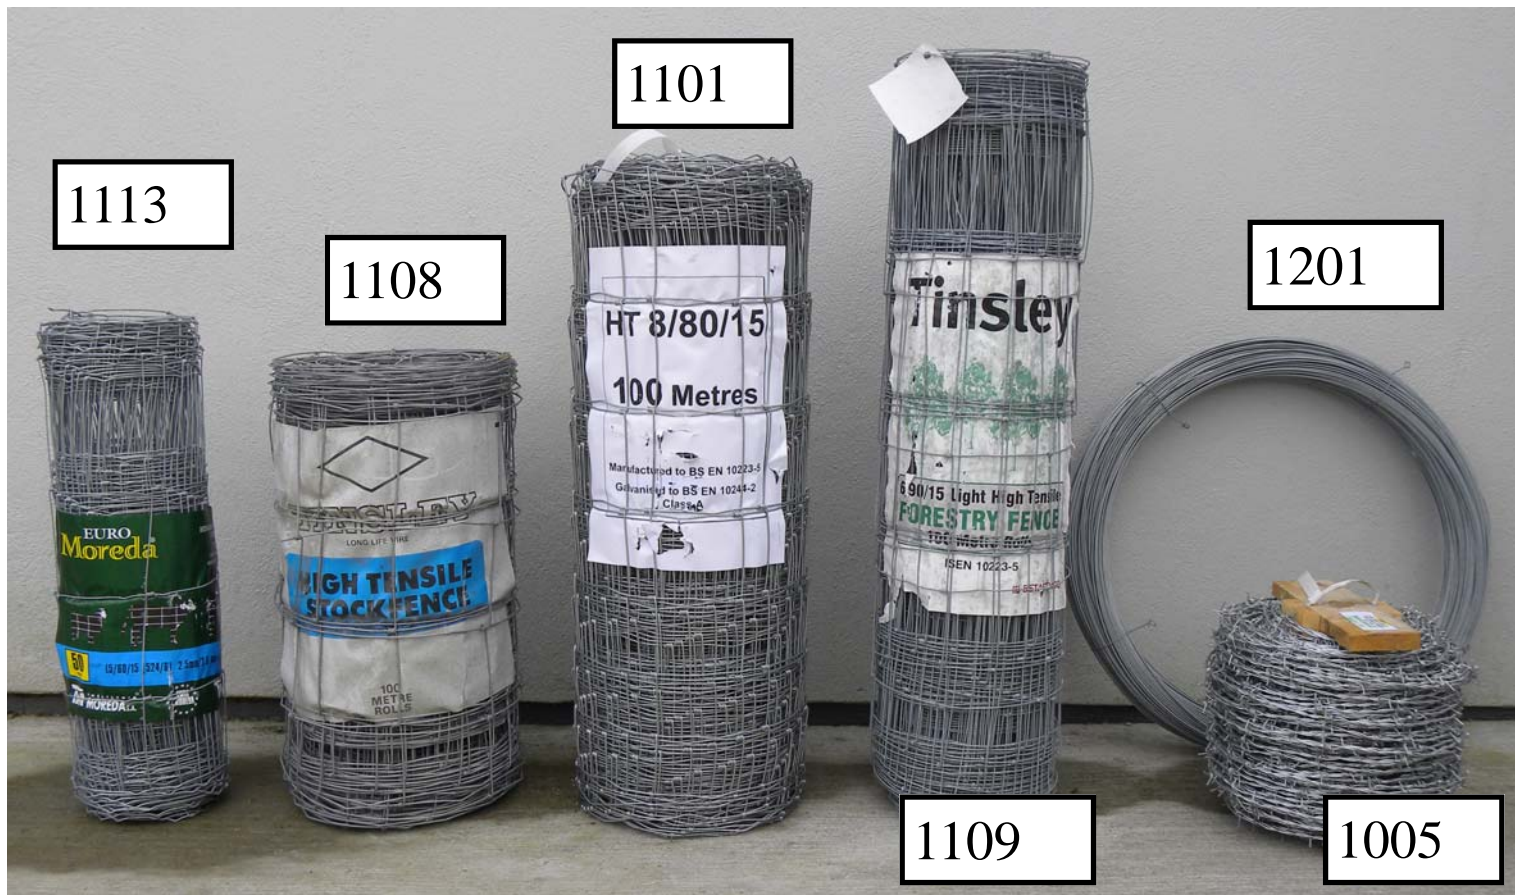

SHEEP WIRE:

1113—50m rolls 2' Moreda sheep wire

1108—100m 5-53-13 H.T. sheep wire - B

1101—100m 8-80-15 H.T. sheep wire - H

1109—100m L6-900-15 H.T. sheep wire - B

1201—2.5 H.T. plain wire - 25kg - H

1005—Rolls of 3" 2mm H.T. Green Vulcan Barb - B