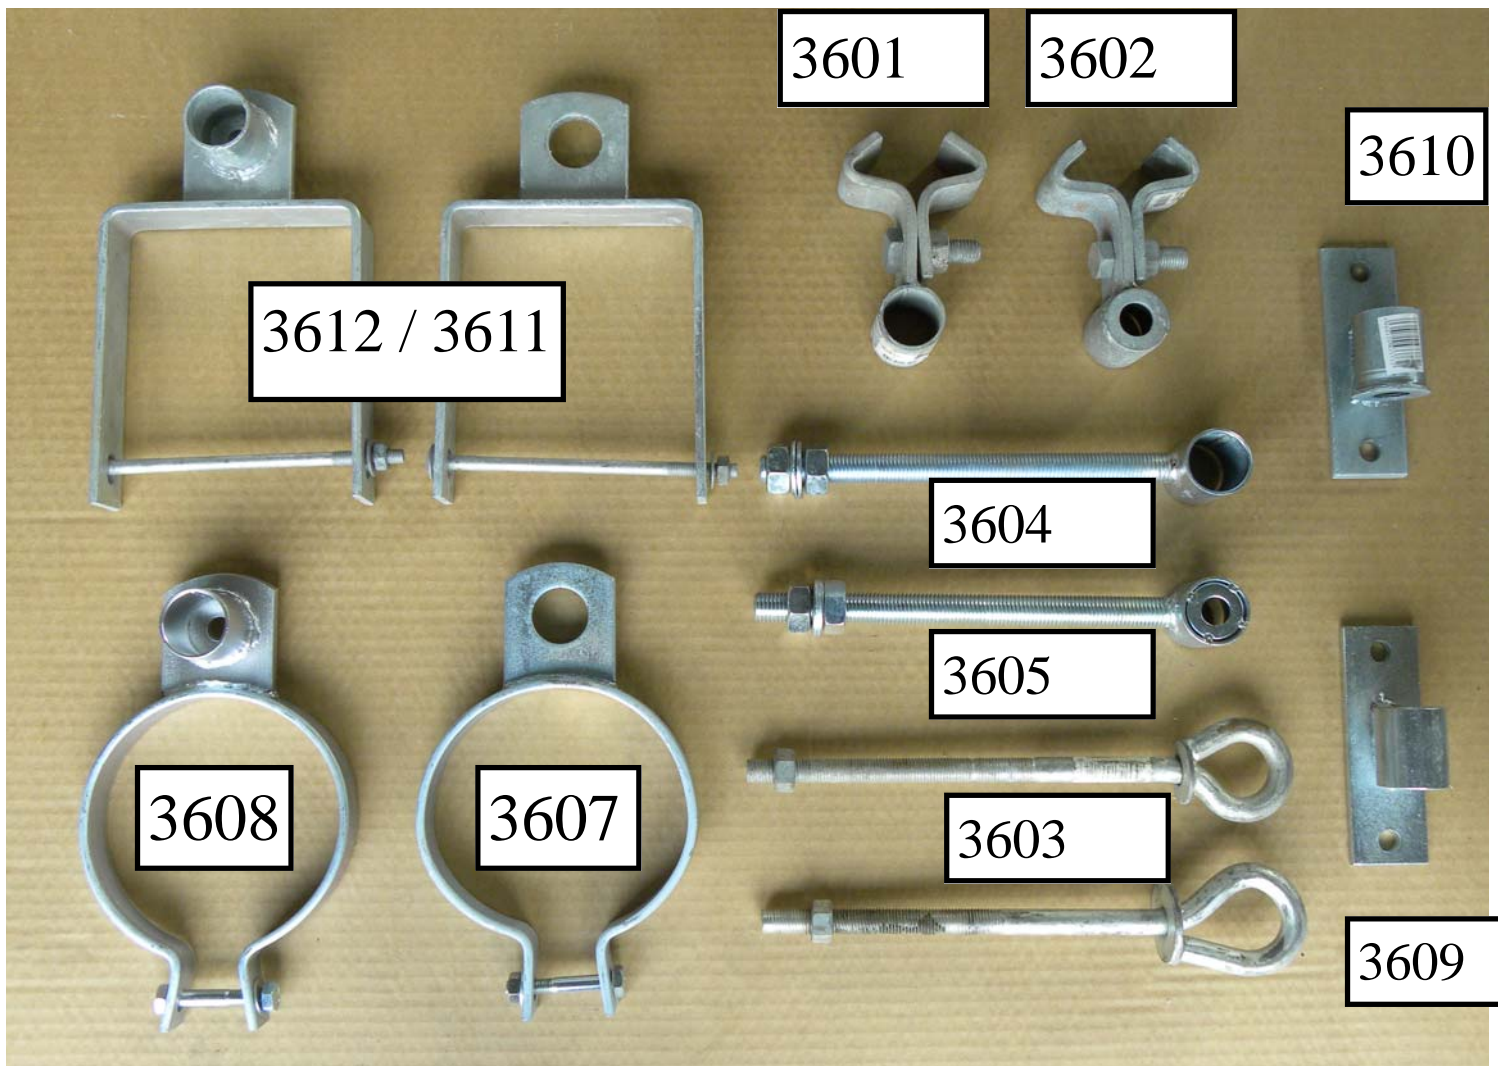

## GATE POSTS:

3512—7' x 75mm galv. tubular Gate Posts

3511—2.1m x 100mm galv. closing post

3510—2.1m x 125mm hanging tubular galv.

3508—2.4m 200 x 200 wooden - D

3502—2.1m 150 x 150 wooden - D

## GATE HANGERS:

- 3611—square hangers galv. - tops
- 3612—square hangers galv. - bottoms
- 3608—2.4m 200 x 200 wooden - D
- 3607—2.4m 175 x 175 wooden - D
- 3604—2.1m 200 x 200 wooden - D
- 3605—2.4m 125 x 125 wooden - D
- 3603—2.1m 175 x 175 wooden - D
- 3613—hook on plate gate hanger - galv
- 3614 -adjustable hook on plate hanger - galv
- 3610 -vertical hangers - bottoms
- 3609 -Concrete Gate Posts