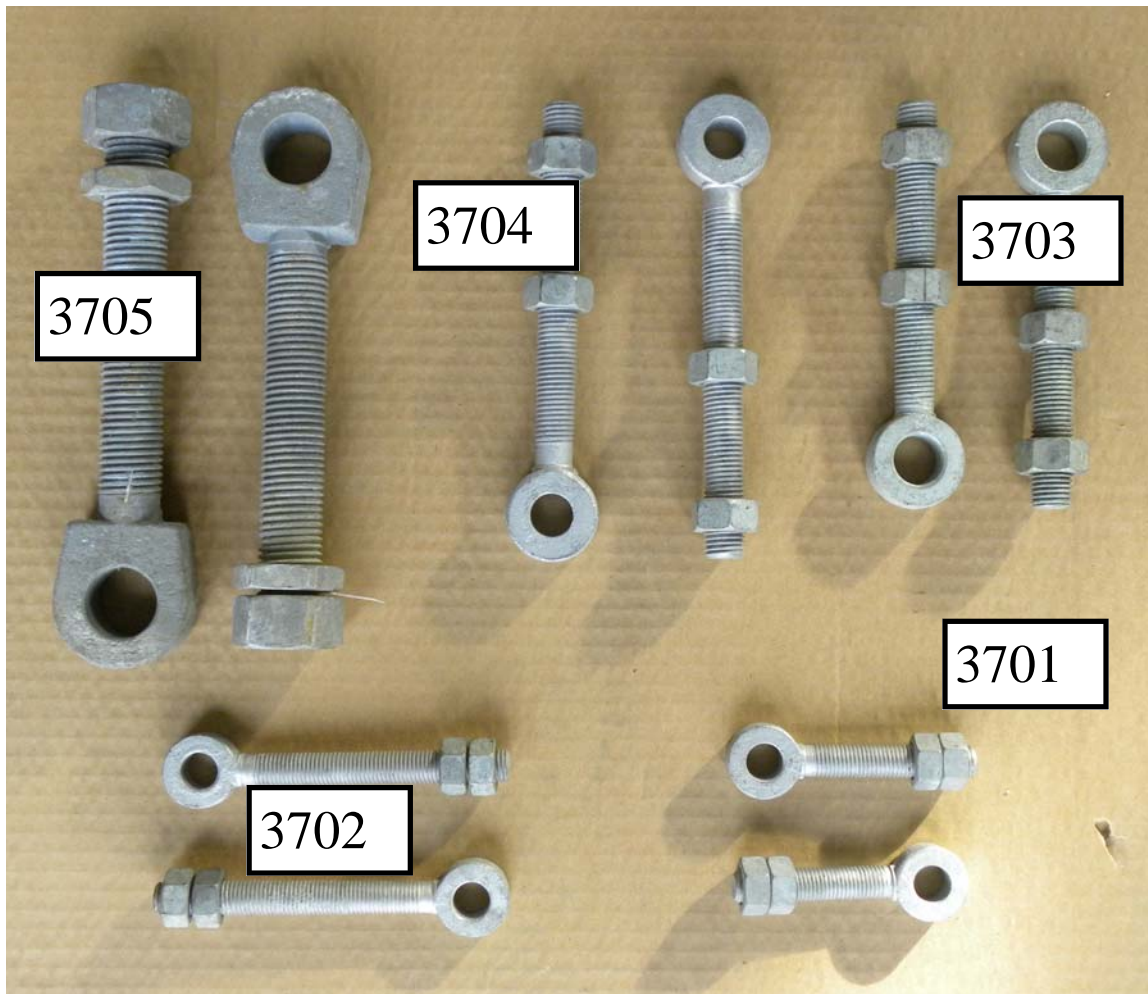

## GATE HANGERS:

- 3611—square hangers galv. - tops
- 3612—square hangers galv. - bottoms
- 3608—2.4m 200 x 200 wooden - D
- 3607—2.4m 175 x 175 wooden - D
- 3604—2.1m 200 x 200 wooden - D
- 3605—2.4m 125 x 125 wooden - D
- 3603—2.1m 175 x 175 wooden - D
- 3613—hook on plate gate hanger - galv
- 3614 -adjustable hook on plate hanger - galv
- 3610 -vertical hangers - bottoms
- 3609 -Concrete Gate Posts

## GATE HANGERS:

3611—square hangers galv. - tops  
 3612—square hangers galv. - bottoms

3607—2.4m 175 x 175 wooden - D  
 3608—2.4m 200 x 200 wooden - D

3603—2.1m 175 x 175 wooden - D  
 3604—2.1m 200 x 200 wooden - D  
 3605—2.4m 125 x 125 wooden - D

3601—RSJ Clamps - tops  
 3602—RSJ Clamps - bottoms

3609—vertical hangers - tops  
 3610 -vertical hangers - bottoms

GATE HANGERS:

3705—adjustable gate eyes & nuts 230 x 28mm

3704—adjustable gate eyes & nuts 200 x 20mm