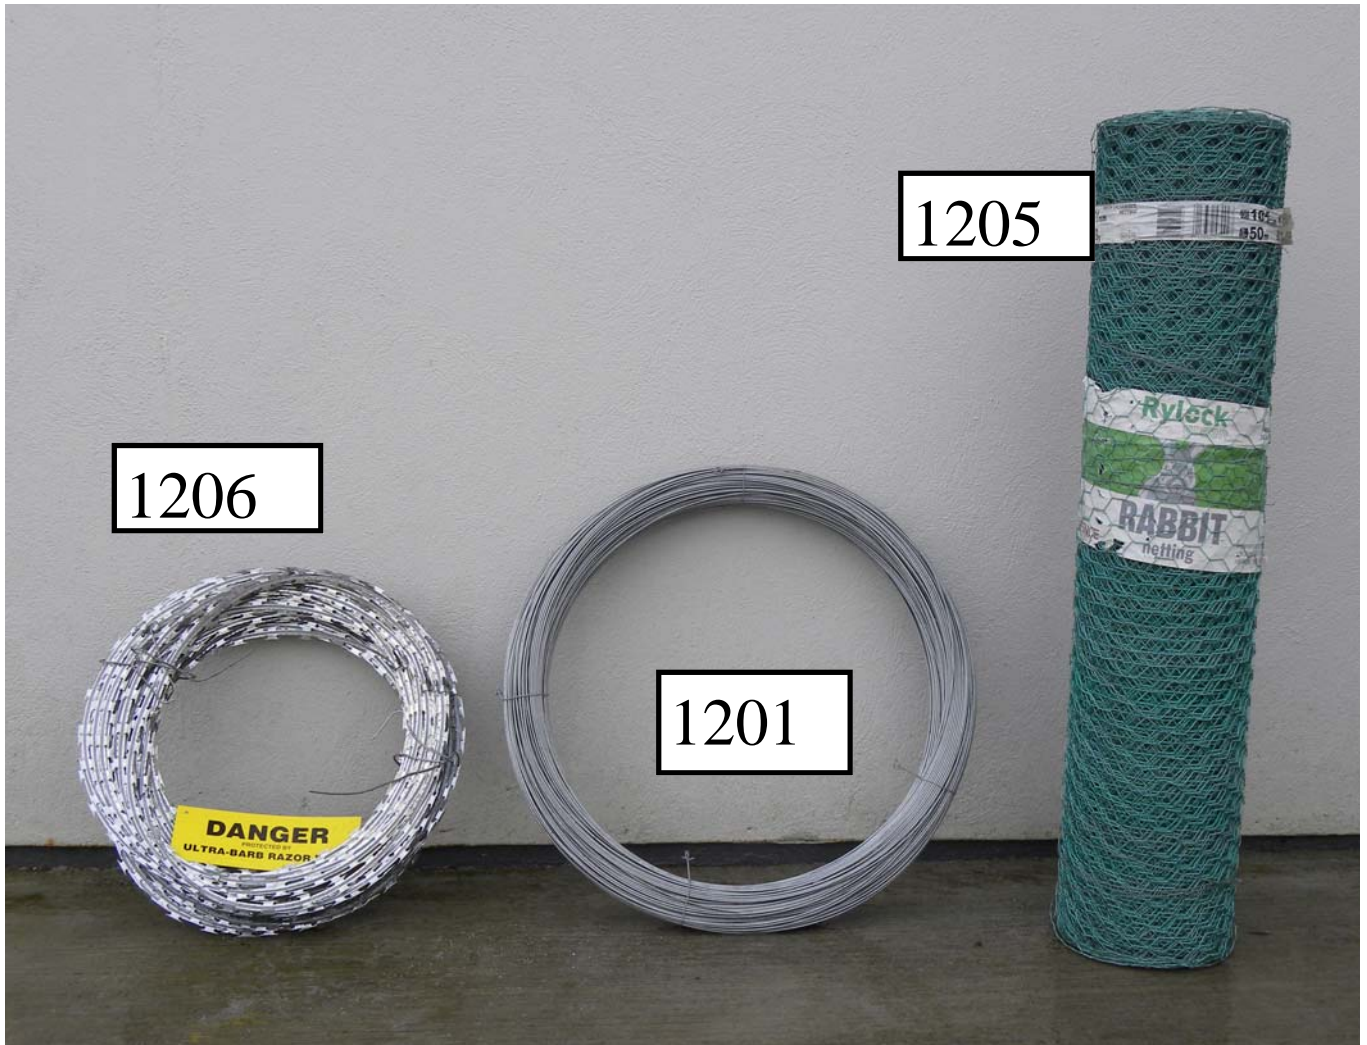

## SHEEP WIRE:

1113—50m rolls 2' Moreda sheep wire

1108—100m 5-53-13 H.T. sheep wire - B

1101—100m 8-80-15 H.T. sheep wire - H

1109—100m L6-900-15 H.T. sheep wire - B

1201—2.5 H.T. plain wire - 25kg - H

1005—Rolls of 3" 2mm H.T. Green Vulcan Barb - B