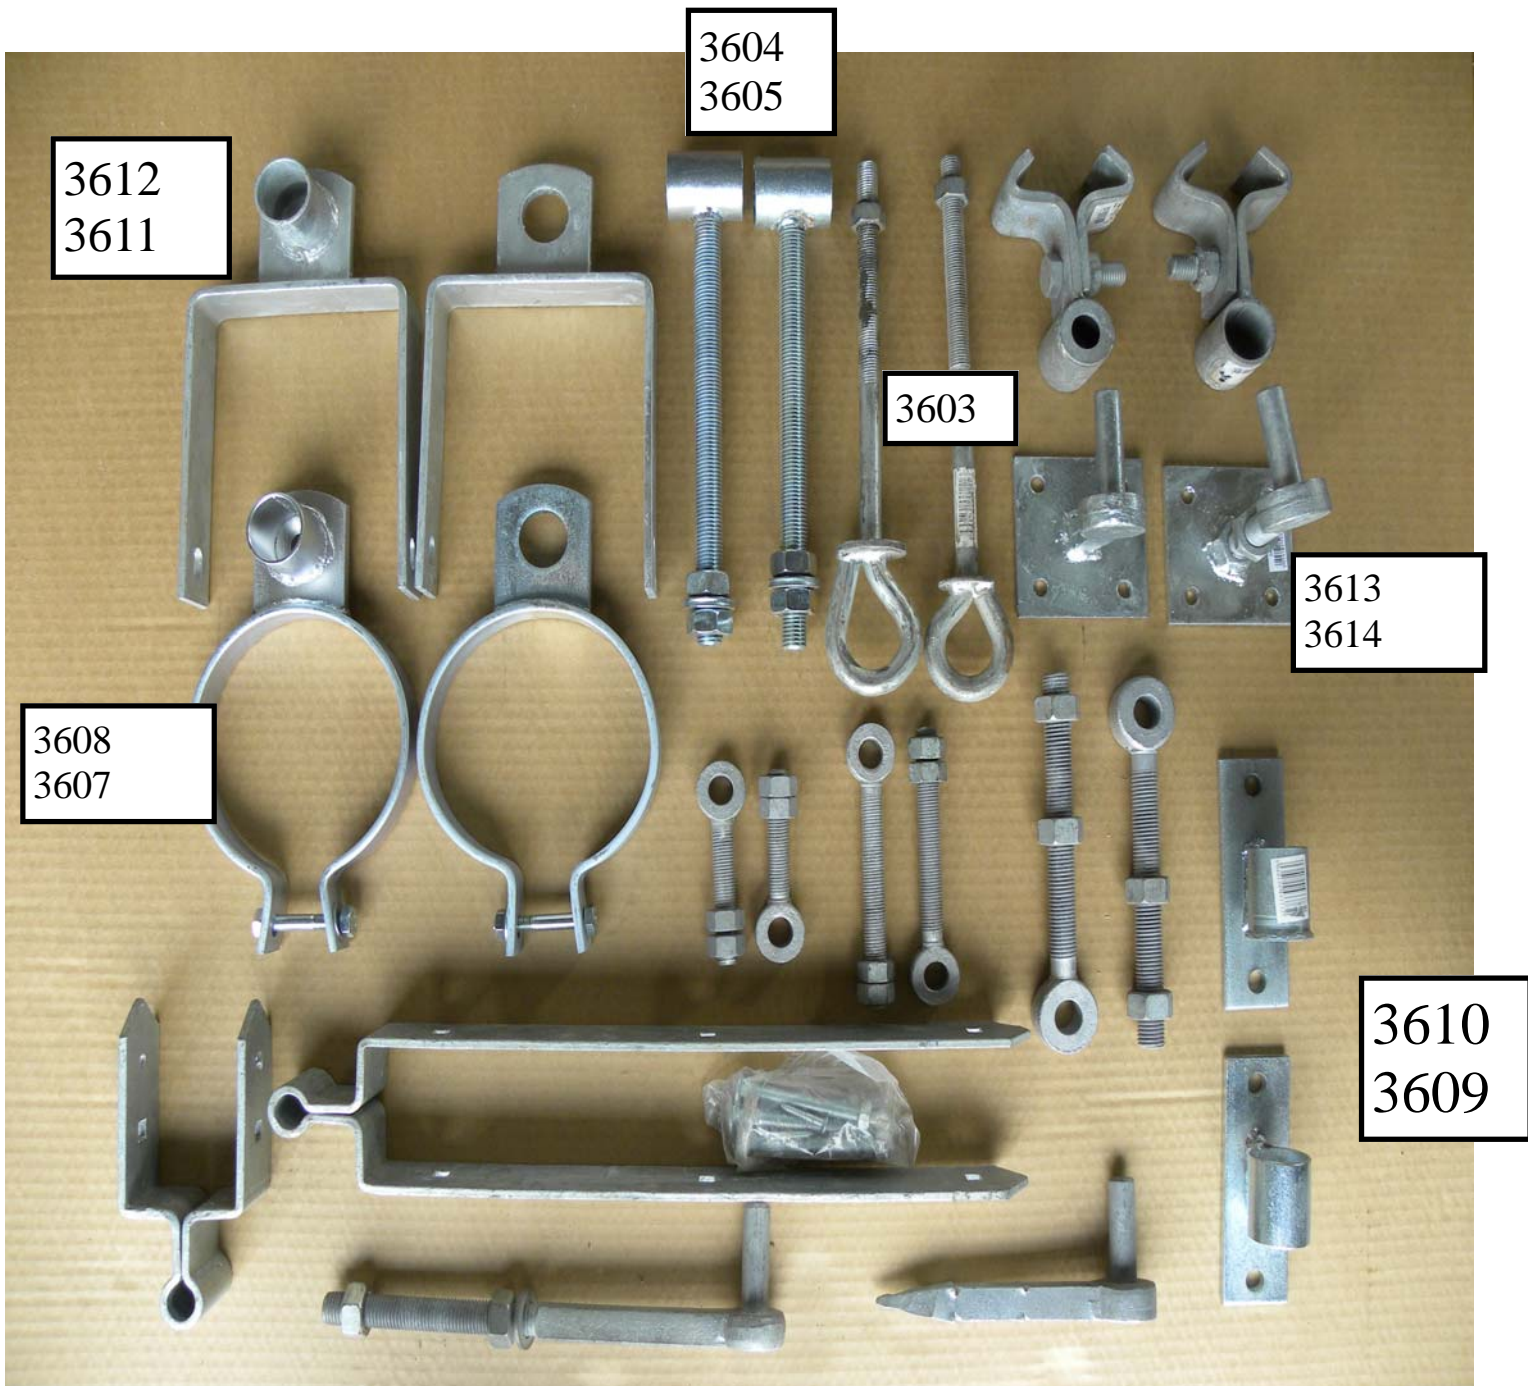

## GATE POSTS:

3512—7' x 75mm galv. tubular Gate Posts

3511—2.1m x 100mm galv. closing post

3510—2.1m x 125mm hanging tubular galv.

3508—2.4m 200 x 200 wooden - D

3502—2.1m 150 x 150 wooden - D